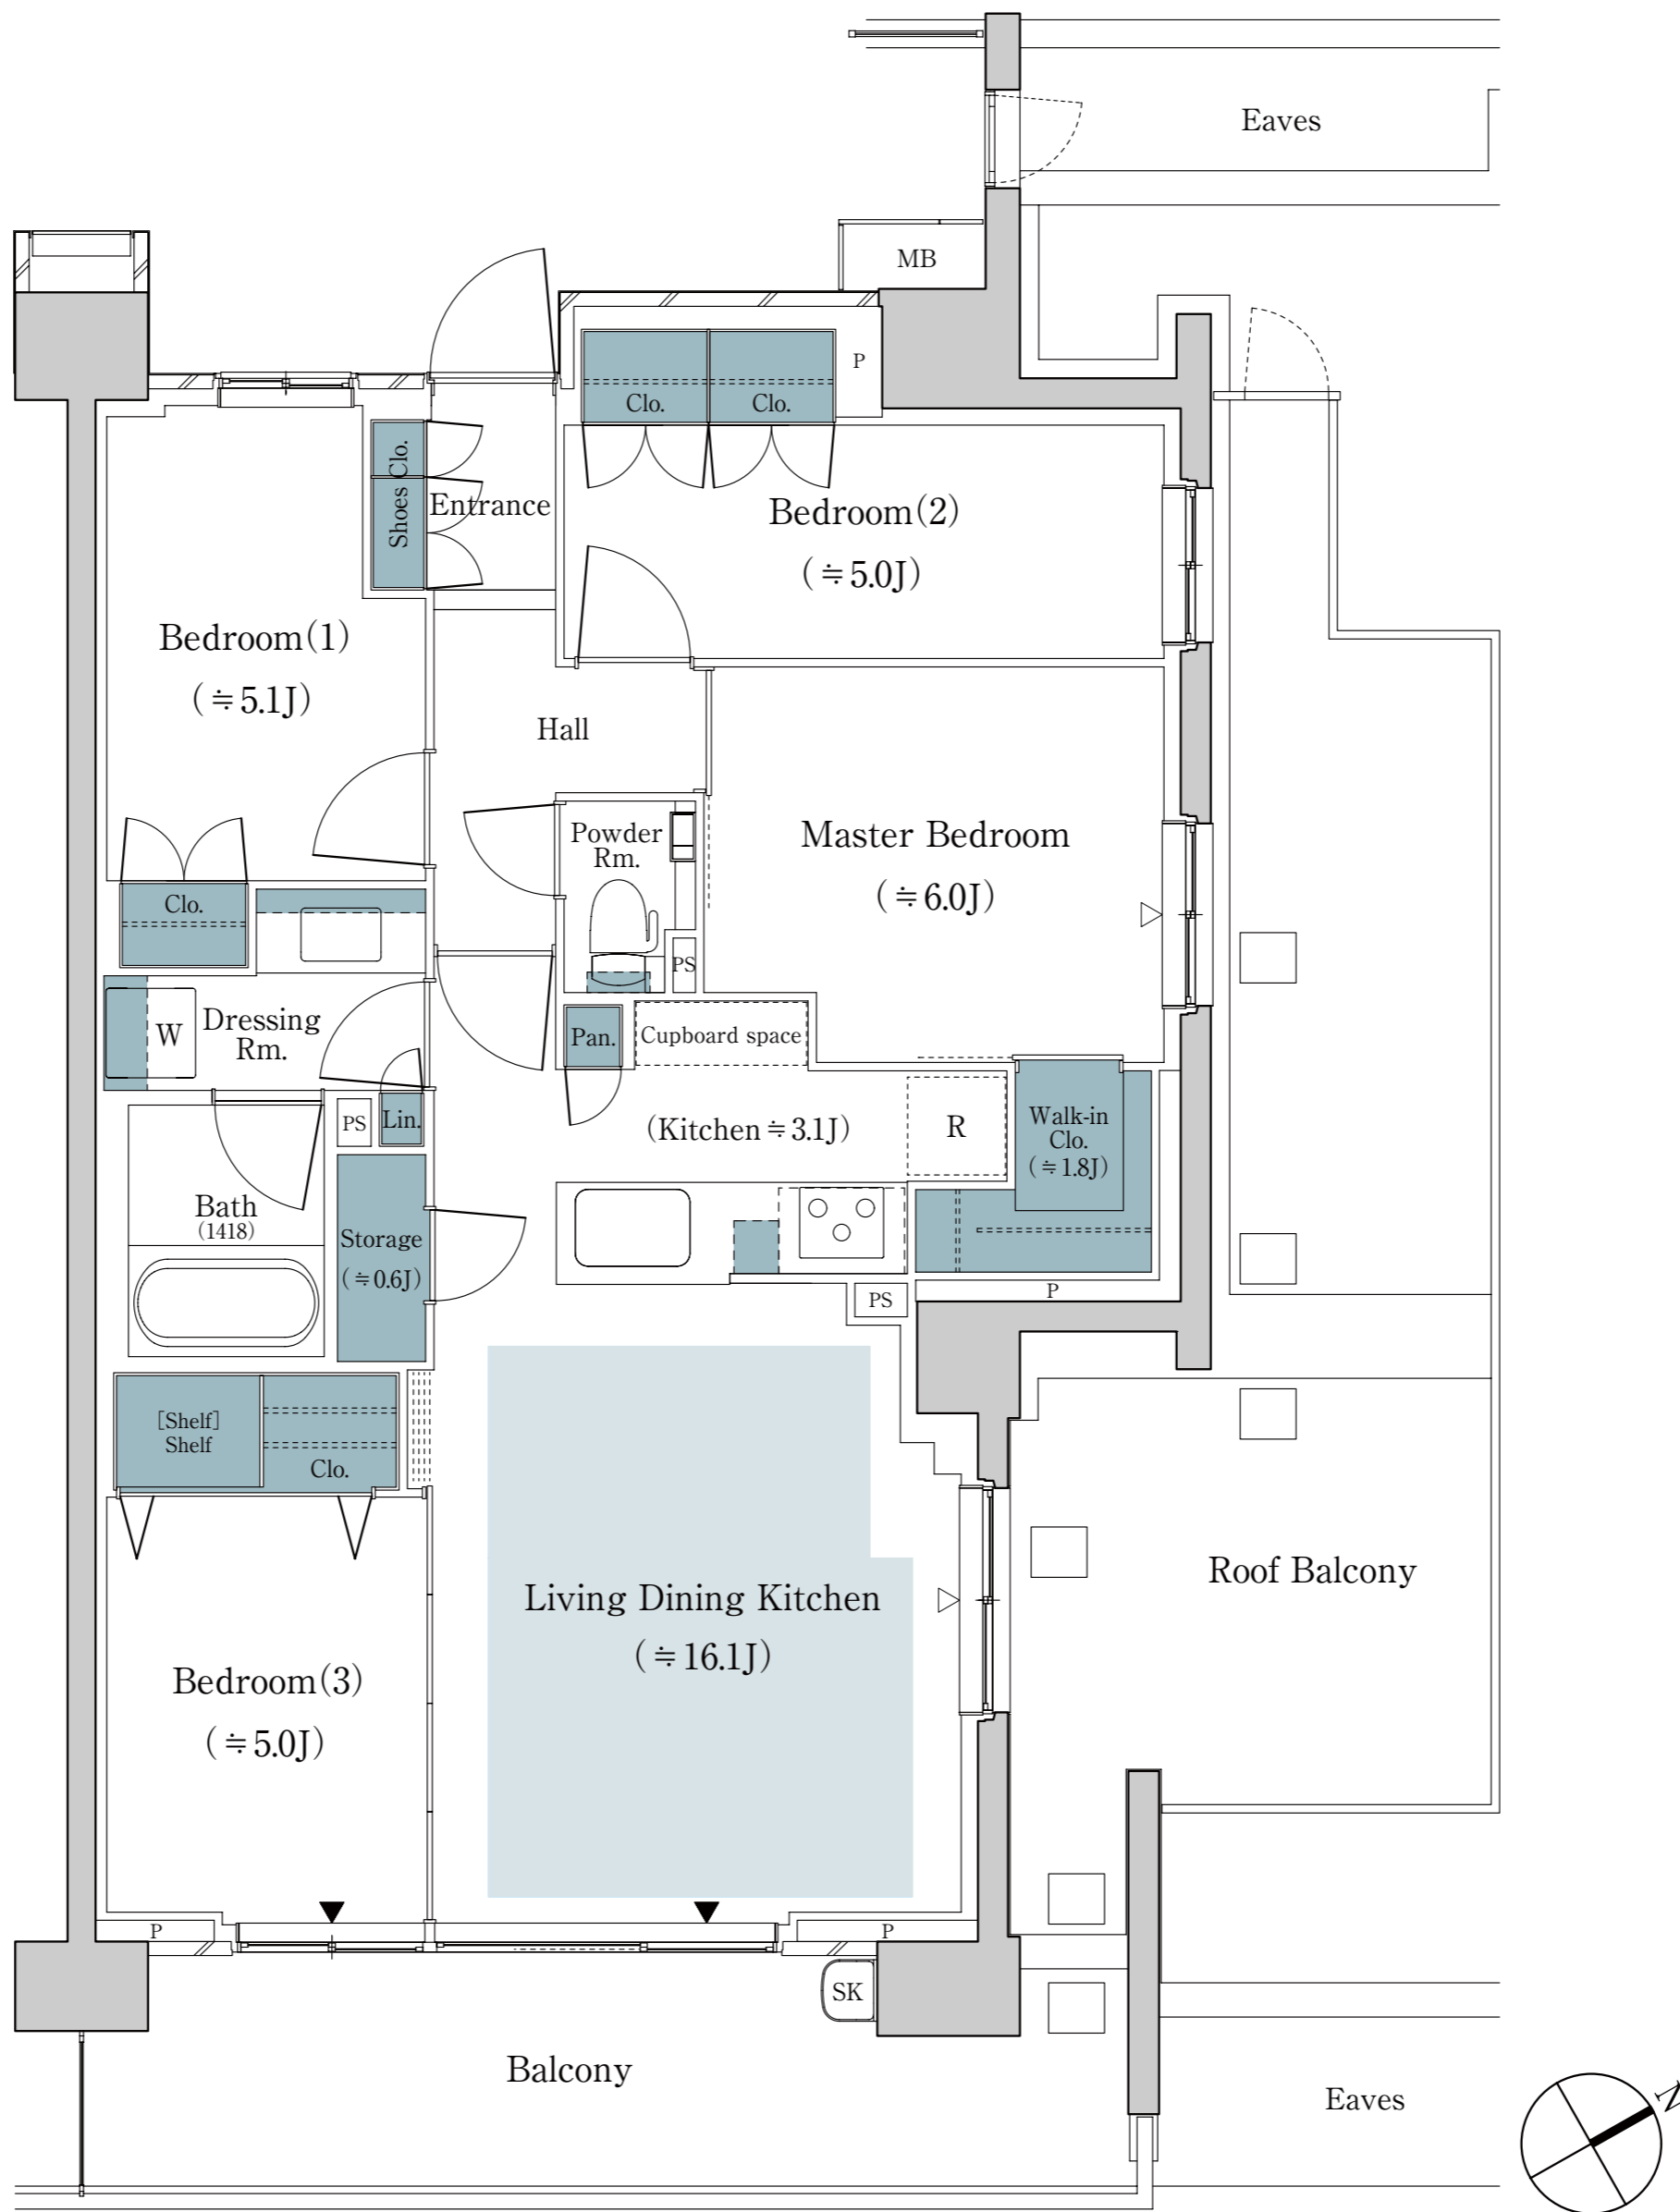

83Sr type

4LDK+WIC+S

専有面積 / 83.97㎡ (約25.40坪)

バルコニー面積 / 13.67㎡ (約4.13坪)

ルーフバルコニー面積 / 26.08㎡ (約7.88坪)

床暖房範囲
 収納

※WIC=ウォークインクローゼット S=納戸

※掲載の間取り図面は設計段階のもので、変更になる場合があります。
 ※リビング・ダイニング・キッチン部分の畳数には、冷蔵庫置場・食器棚置場が含まれています。
 ※住戸により、仕様・形状が異なる場合があります。
 ※代表タイプの間取りを表示しております。販売住戸の間取りについては本広告時の物件概要の「販売住戸の一覧」をご覧ください。