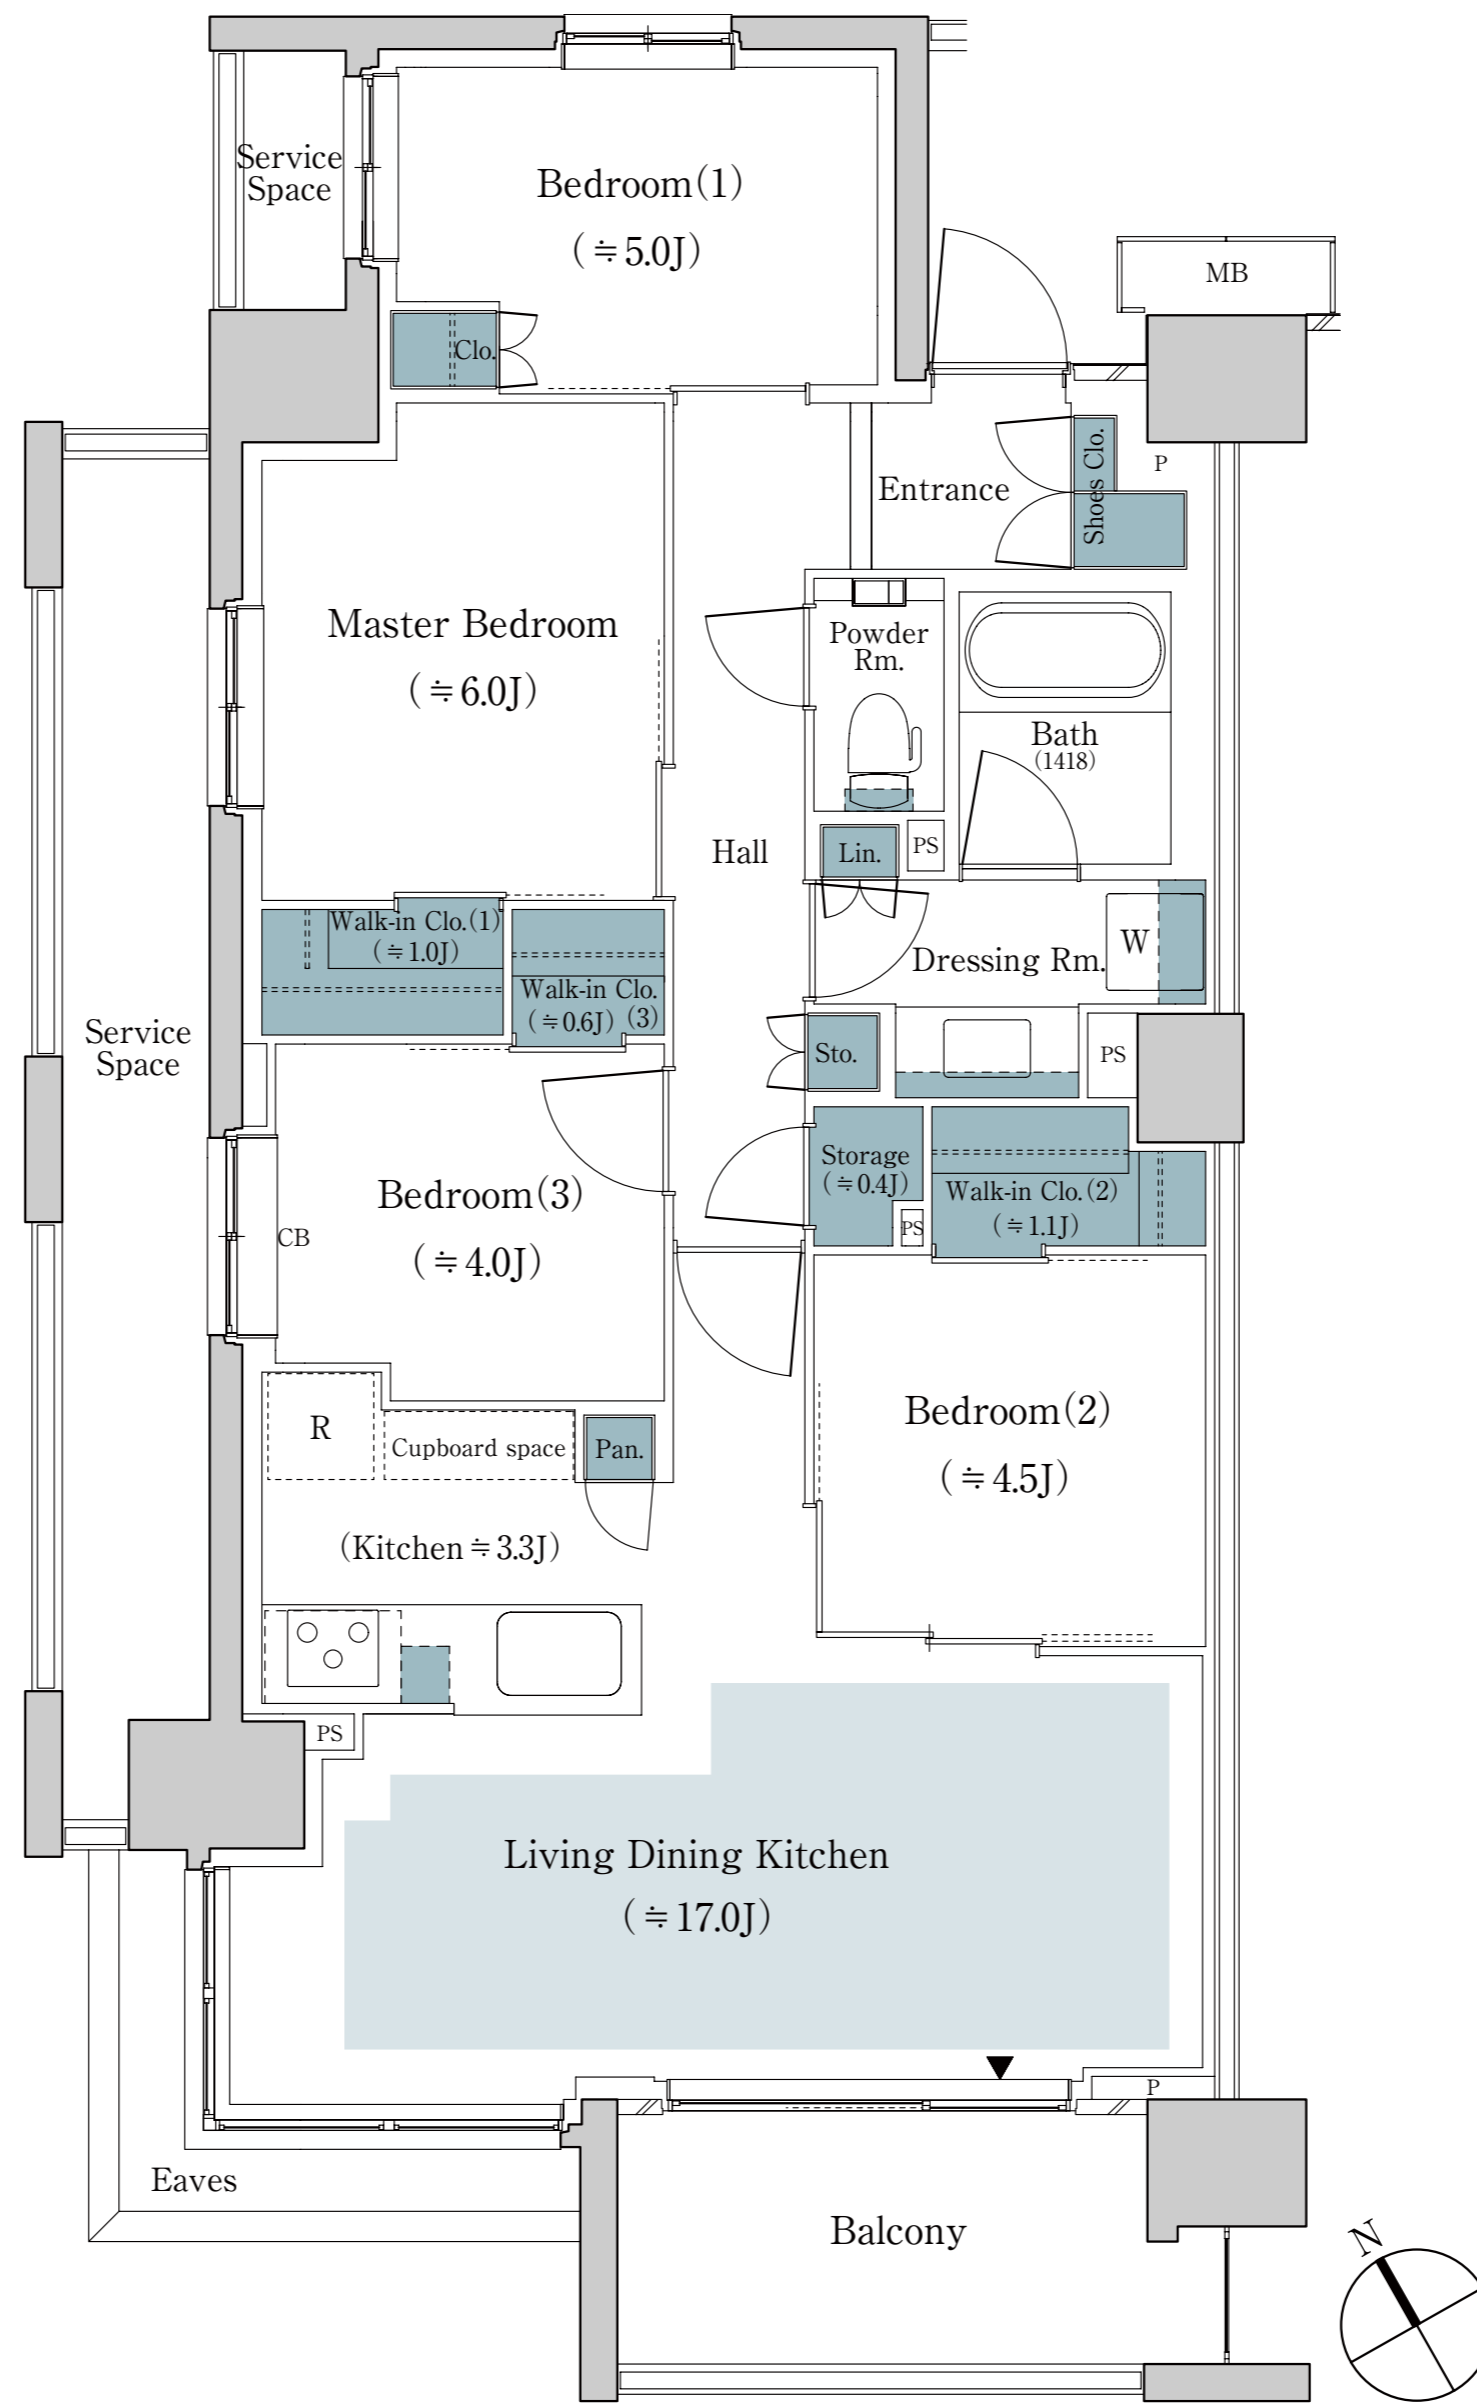

84M type
4LDK+3WIC+S

専有面積 / 84.62㎡ (約25.59坪)

バルコニー面積 / 7.47㎡ (約2.25坪)

サービススペース面積 / 13.01㎡ (約3.93坪)

■ 床暖房範囲 ■ 収納
※WIC=ウォークインクローゼット S=納戸

※掲載の間取り図面は設計段階のもので、変更になる場合があります。
※リビング・ダイニング・キッチン部分の畳数には、冷蔵庫置場・食器棚置場が含まれています。
※住戸により、仕様・形状が異なる場合があります。
※代表タイプの間取りを表示しております。販売住戸の間取りについては本広告時の物件概要の「販売住戸の一覧」をご覧ください。