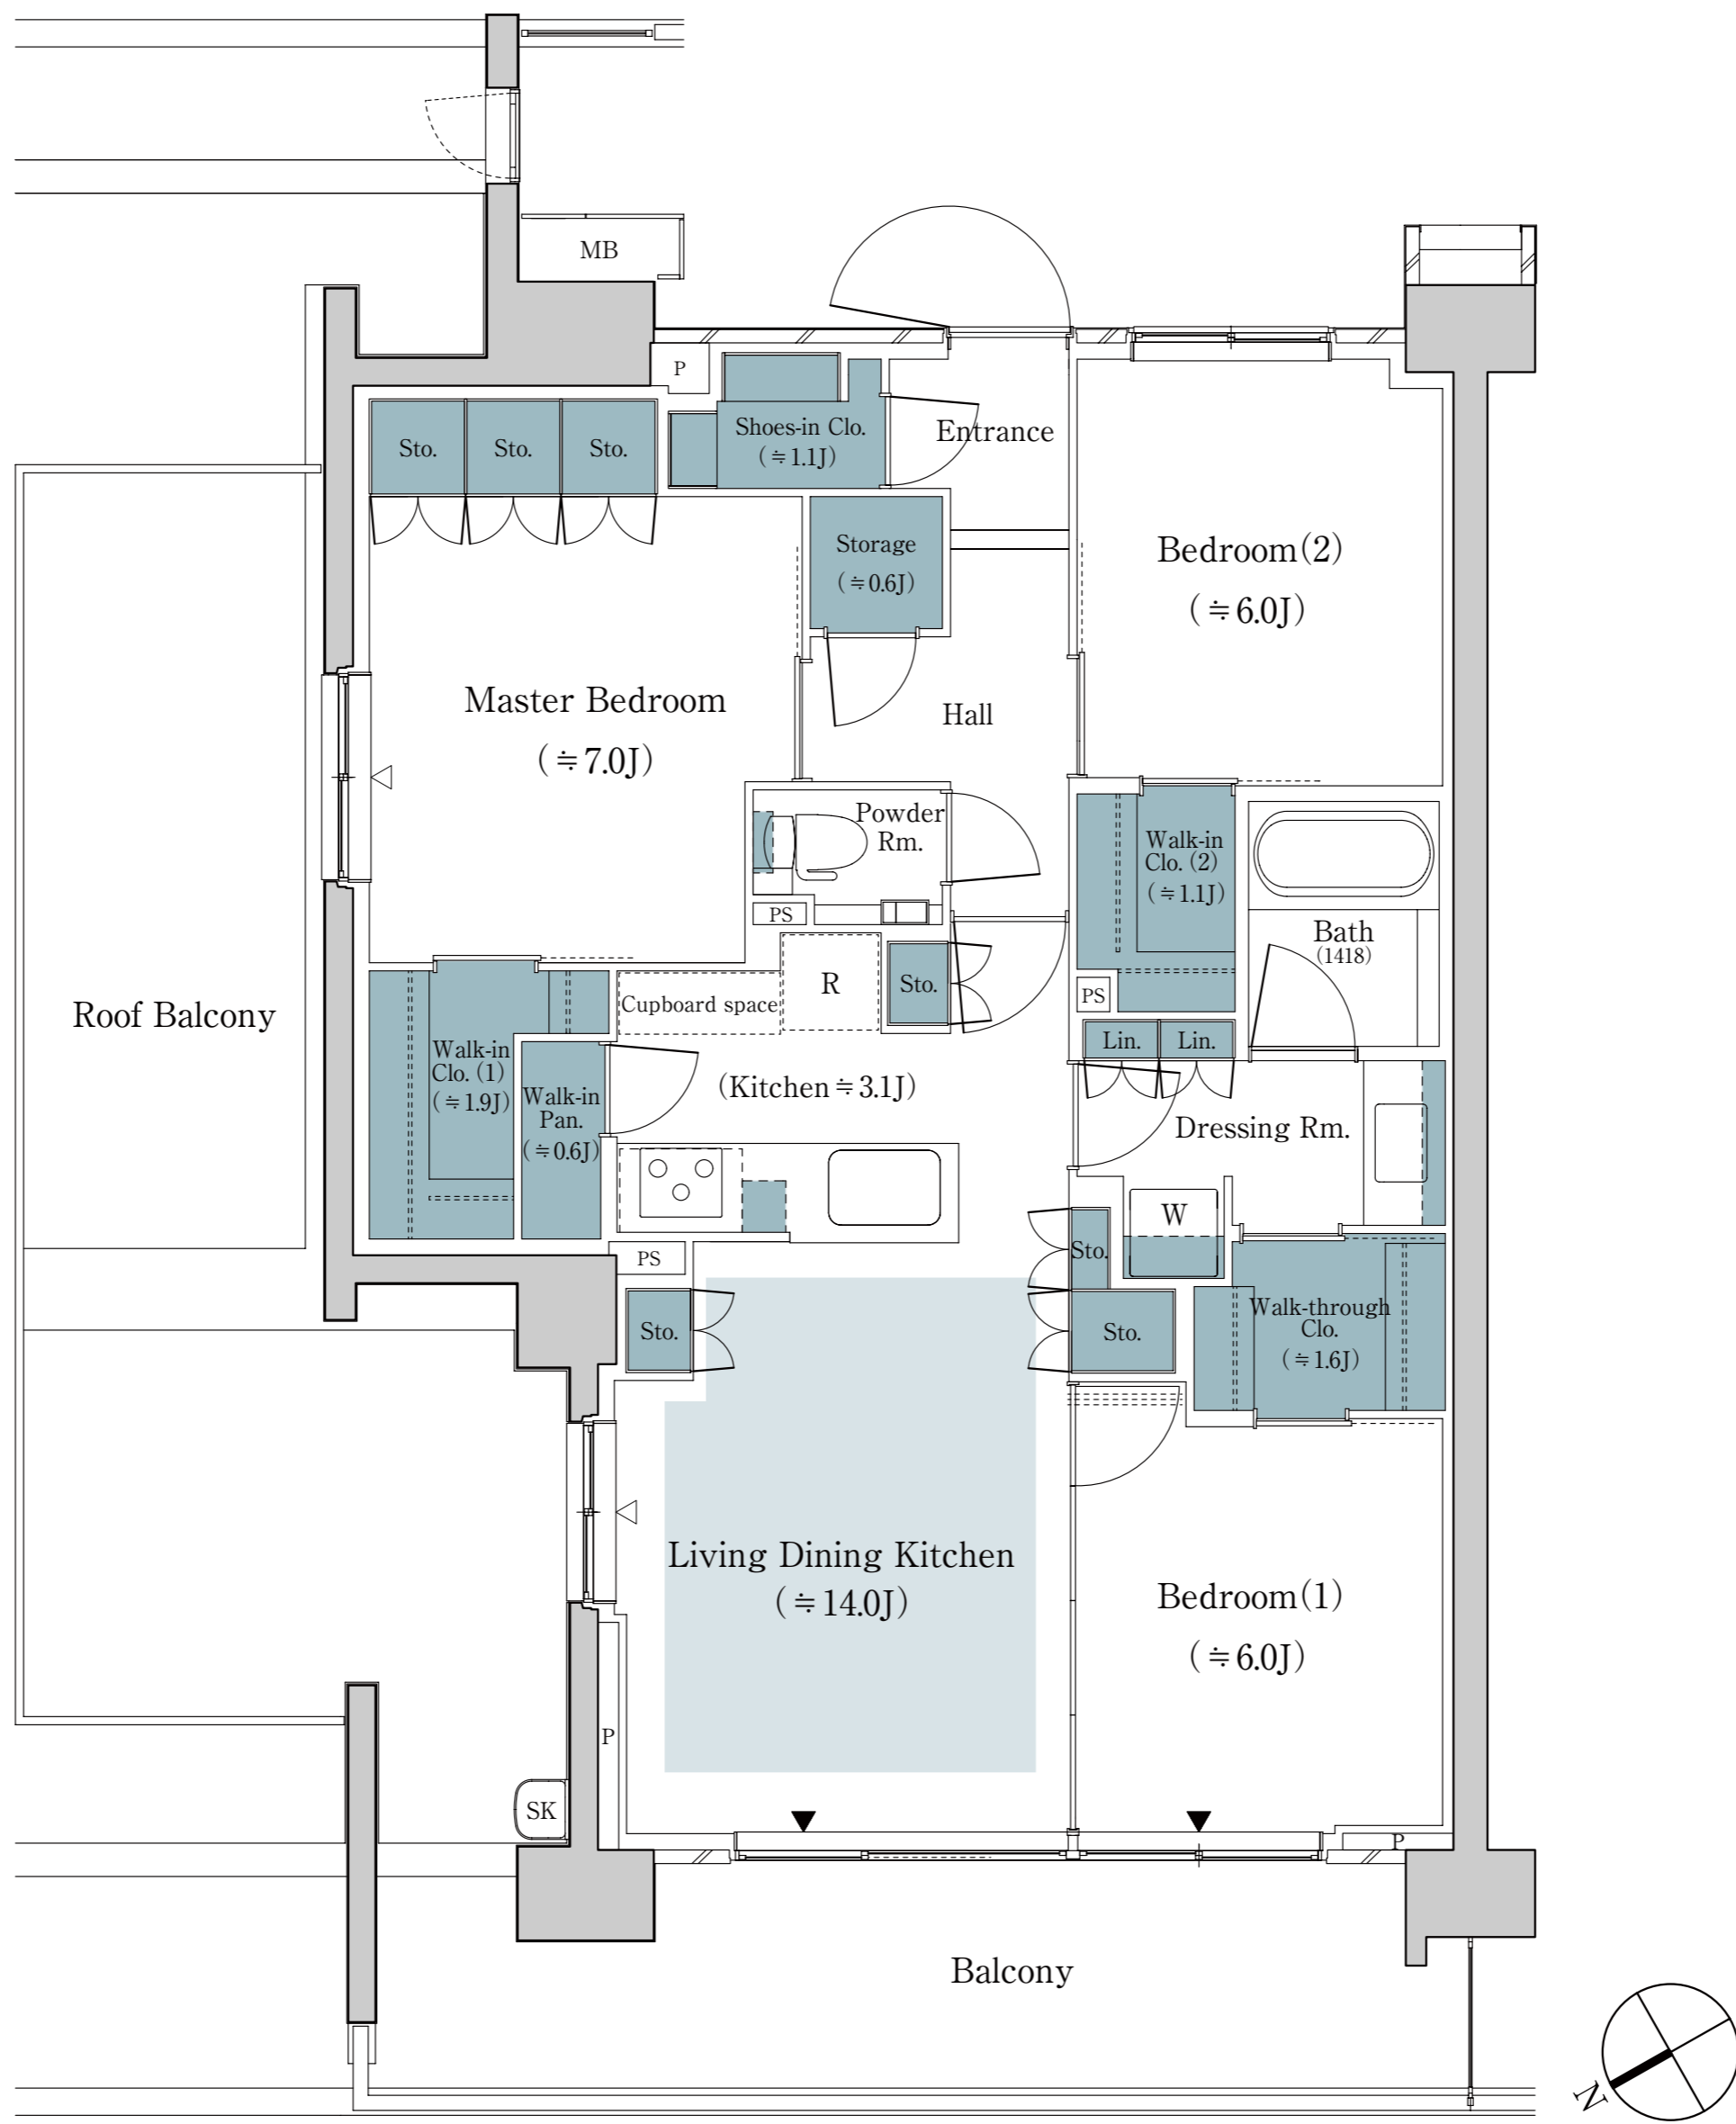

# 84Xr type

3LDK+2WIC+WTC  
+SIC+WIP+S

専有面積 / 84.46㎡ (約25.54坪)

バルコニー面積 / 14.66㎡ (約4.43坪)

ルーフバルコニー面積 / 29.35㎡ (約8.87坪)

■ 床暖房範囲 ■ 収納

※WIC=ウォークインクローゼット WTC=ウォークスルークローゼット SIC=シューズインクローゼット WIP=ウォークインパントリー S=納戸

※掲載の間取り図面は設計段階のもので、変更になる場合があります。

※リビング・ダイニング・キッチン部分の畳数には、冷蔵庫置場・食器棚置場が含まれています。

※住戸により、仕様・形状が異なる場合があります。

※代表タイプの間取りを表示しております。販売住戸の間取りについては本広告時の物件概要の「販売住戸の一覧」をご覧ください。

「パークホームズ上板橋」インフォメーションデスク

0120-807-321

営業時間 / 平日: 11:00~16:00

土日祝: 10:00~17:00