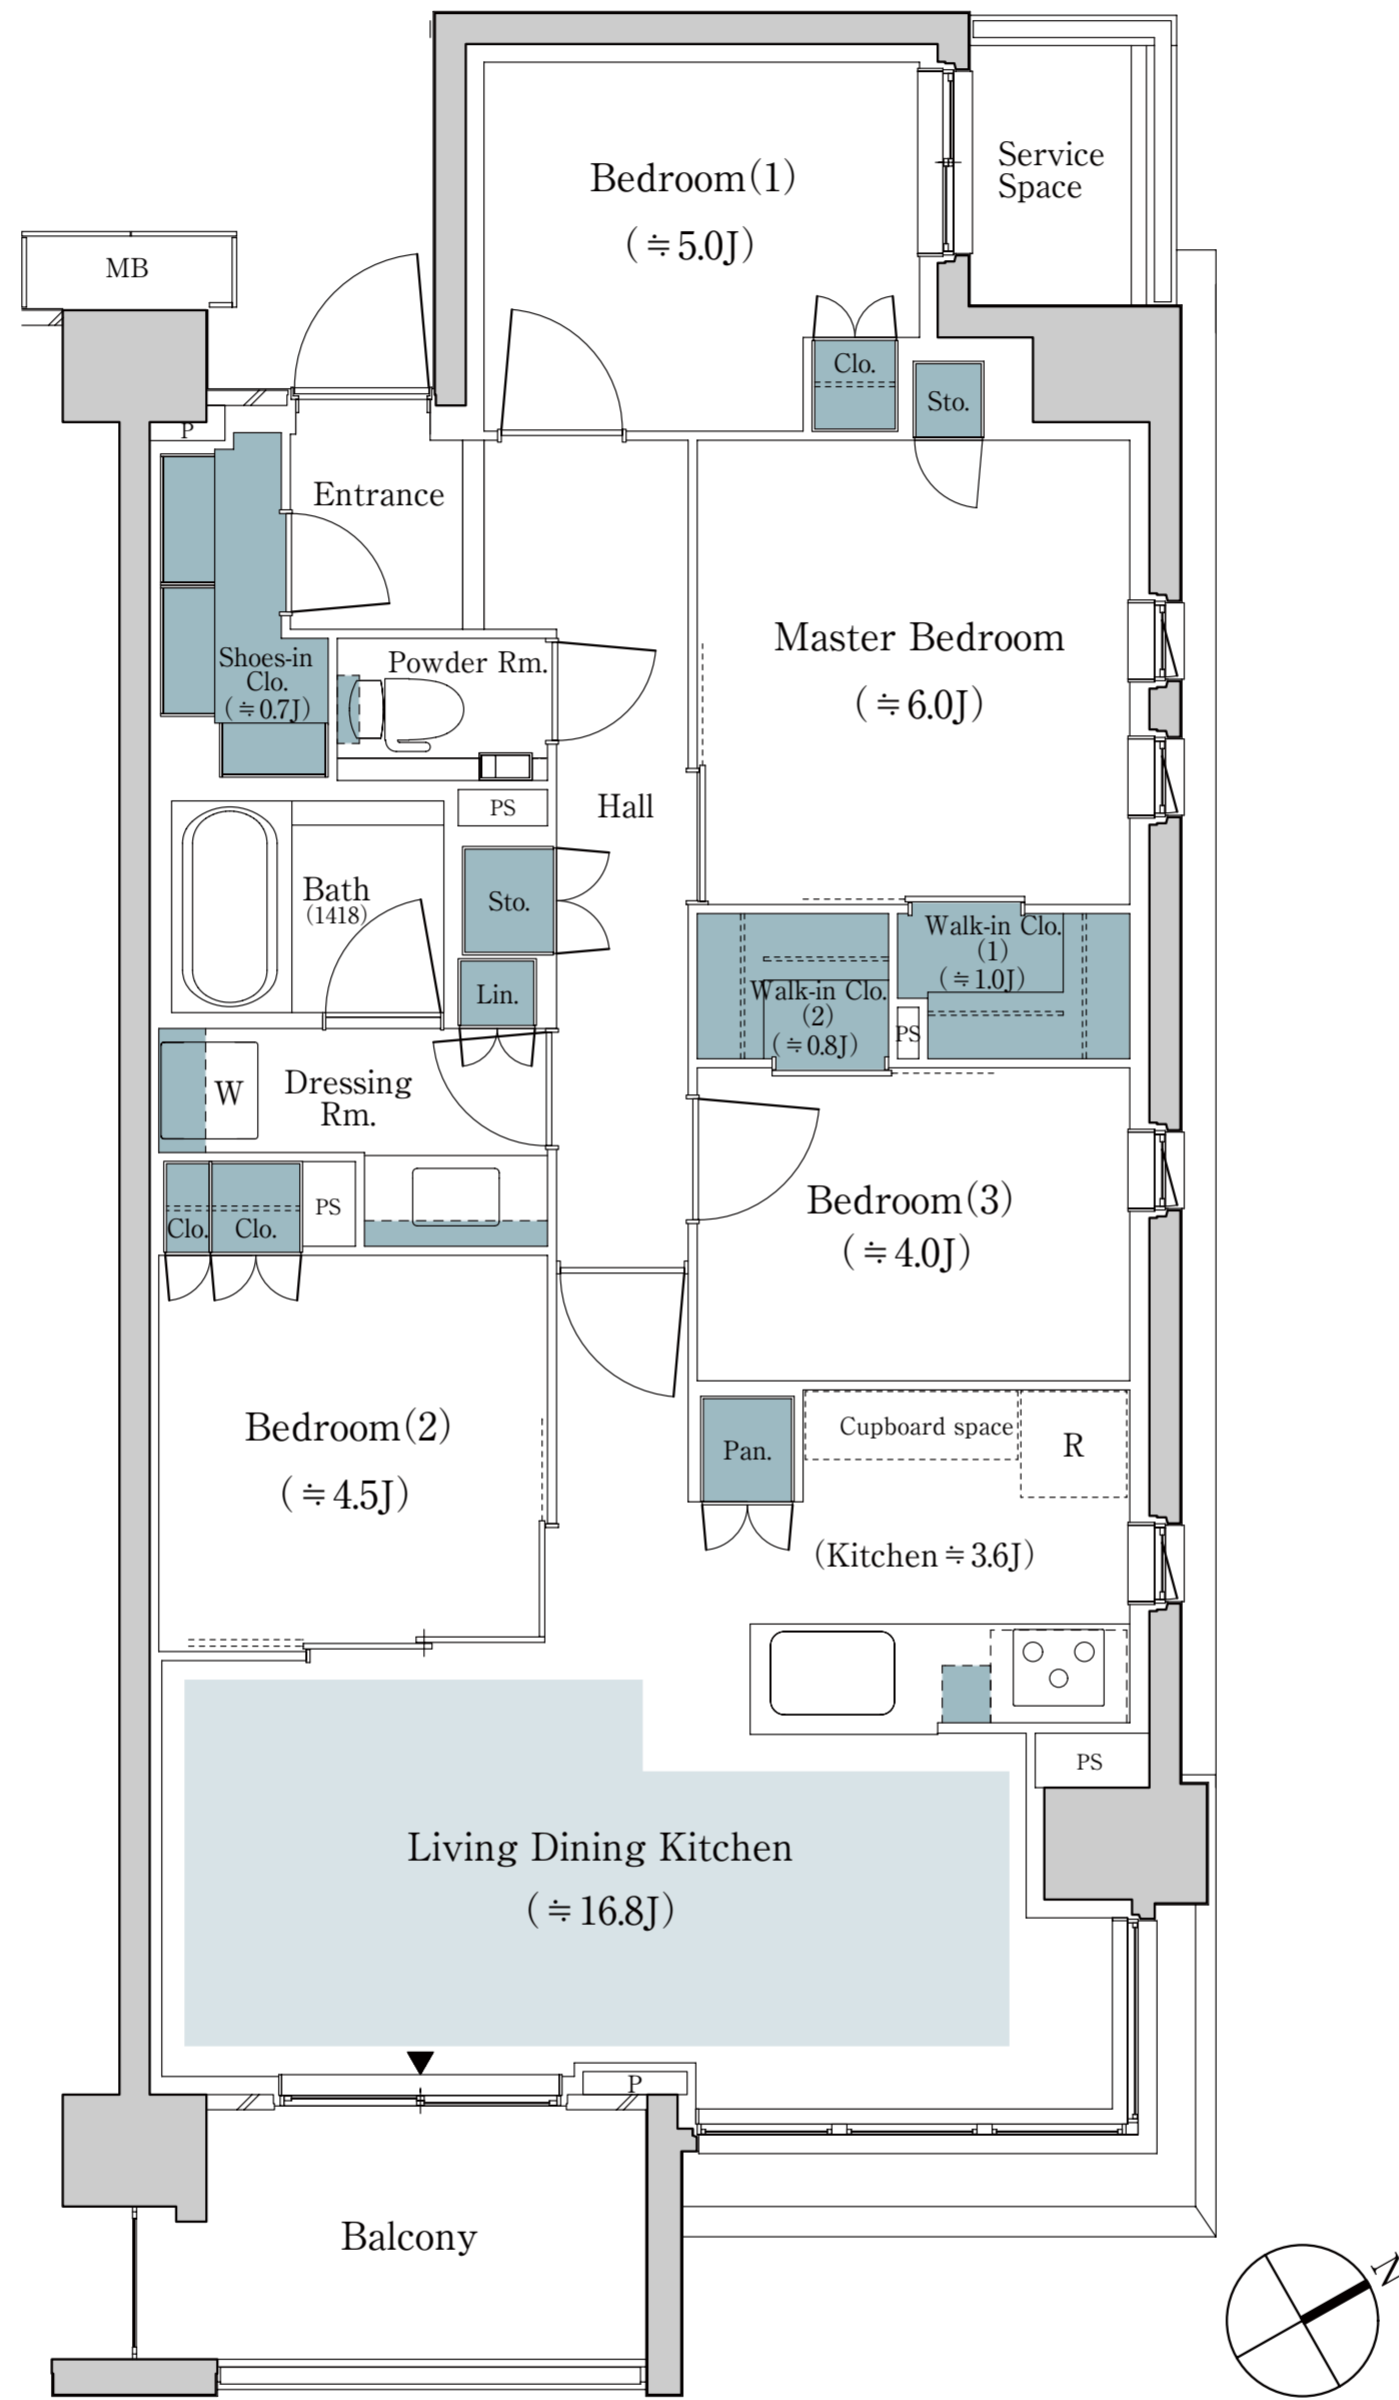

85B type

4LDK+2WIC+SIC

専有面積 / 85.91㎡ (約25.98坪)

バルコニー面積 / 6.30㎡ (約1.90坪)

サービススペース面積 / 2.69㎡ (約0.81坪)

■ 床暖房範囲 ■ 収納

※WIC=ウォークインクローゼット SIC=シューズインクローゼット

※掲載の間取り図面は設計段階のもので、変更になる場合があります。

※リビング・ダイニング・キッチン部分の畳数には、冷蔵庫置場・食器棚置場が含まれています。

※住戸により、仕様・形状が異なる場合があります。

※代表タイプの間取りを表示しております。販売住戸の間取りについては本広告時の物件概要の「販売住戸の一覧」をご覧ください。

「パークホームズ上板橋」インフォメーションデスク

0120-807-321

営業時間 / 平日: 11:00~16:00
土日祝: 10:00~17:00
定休日 / 火・水・木曜日