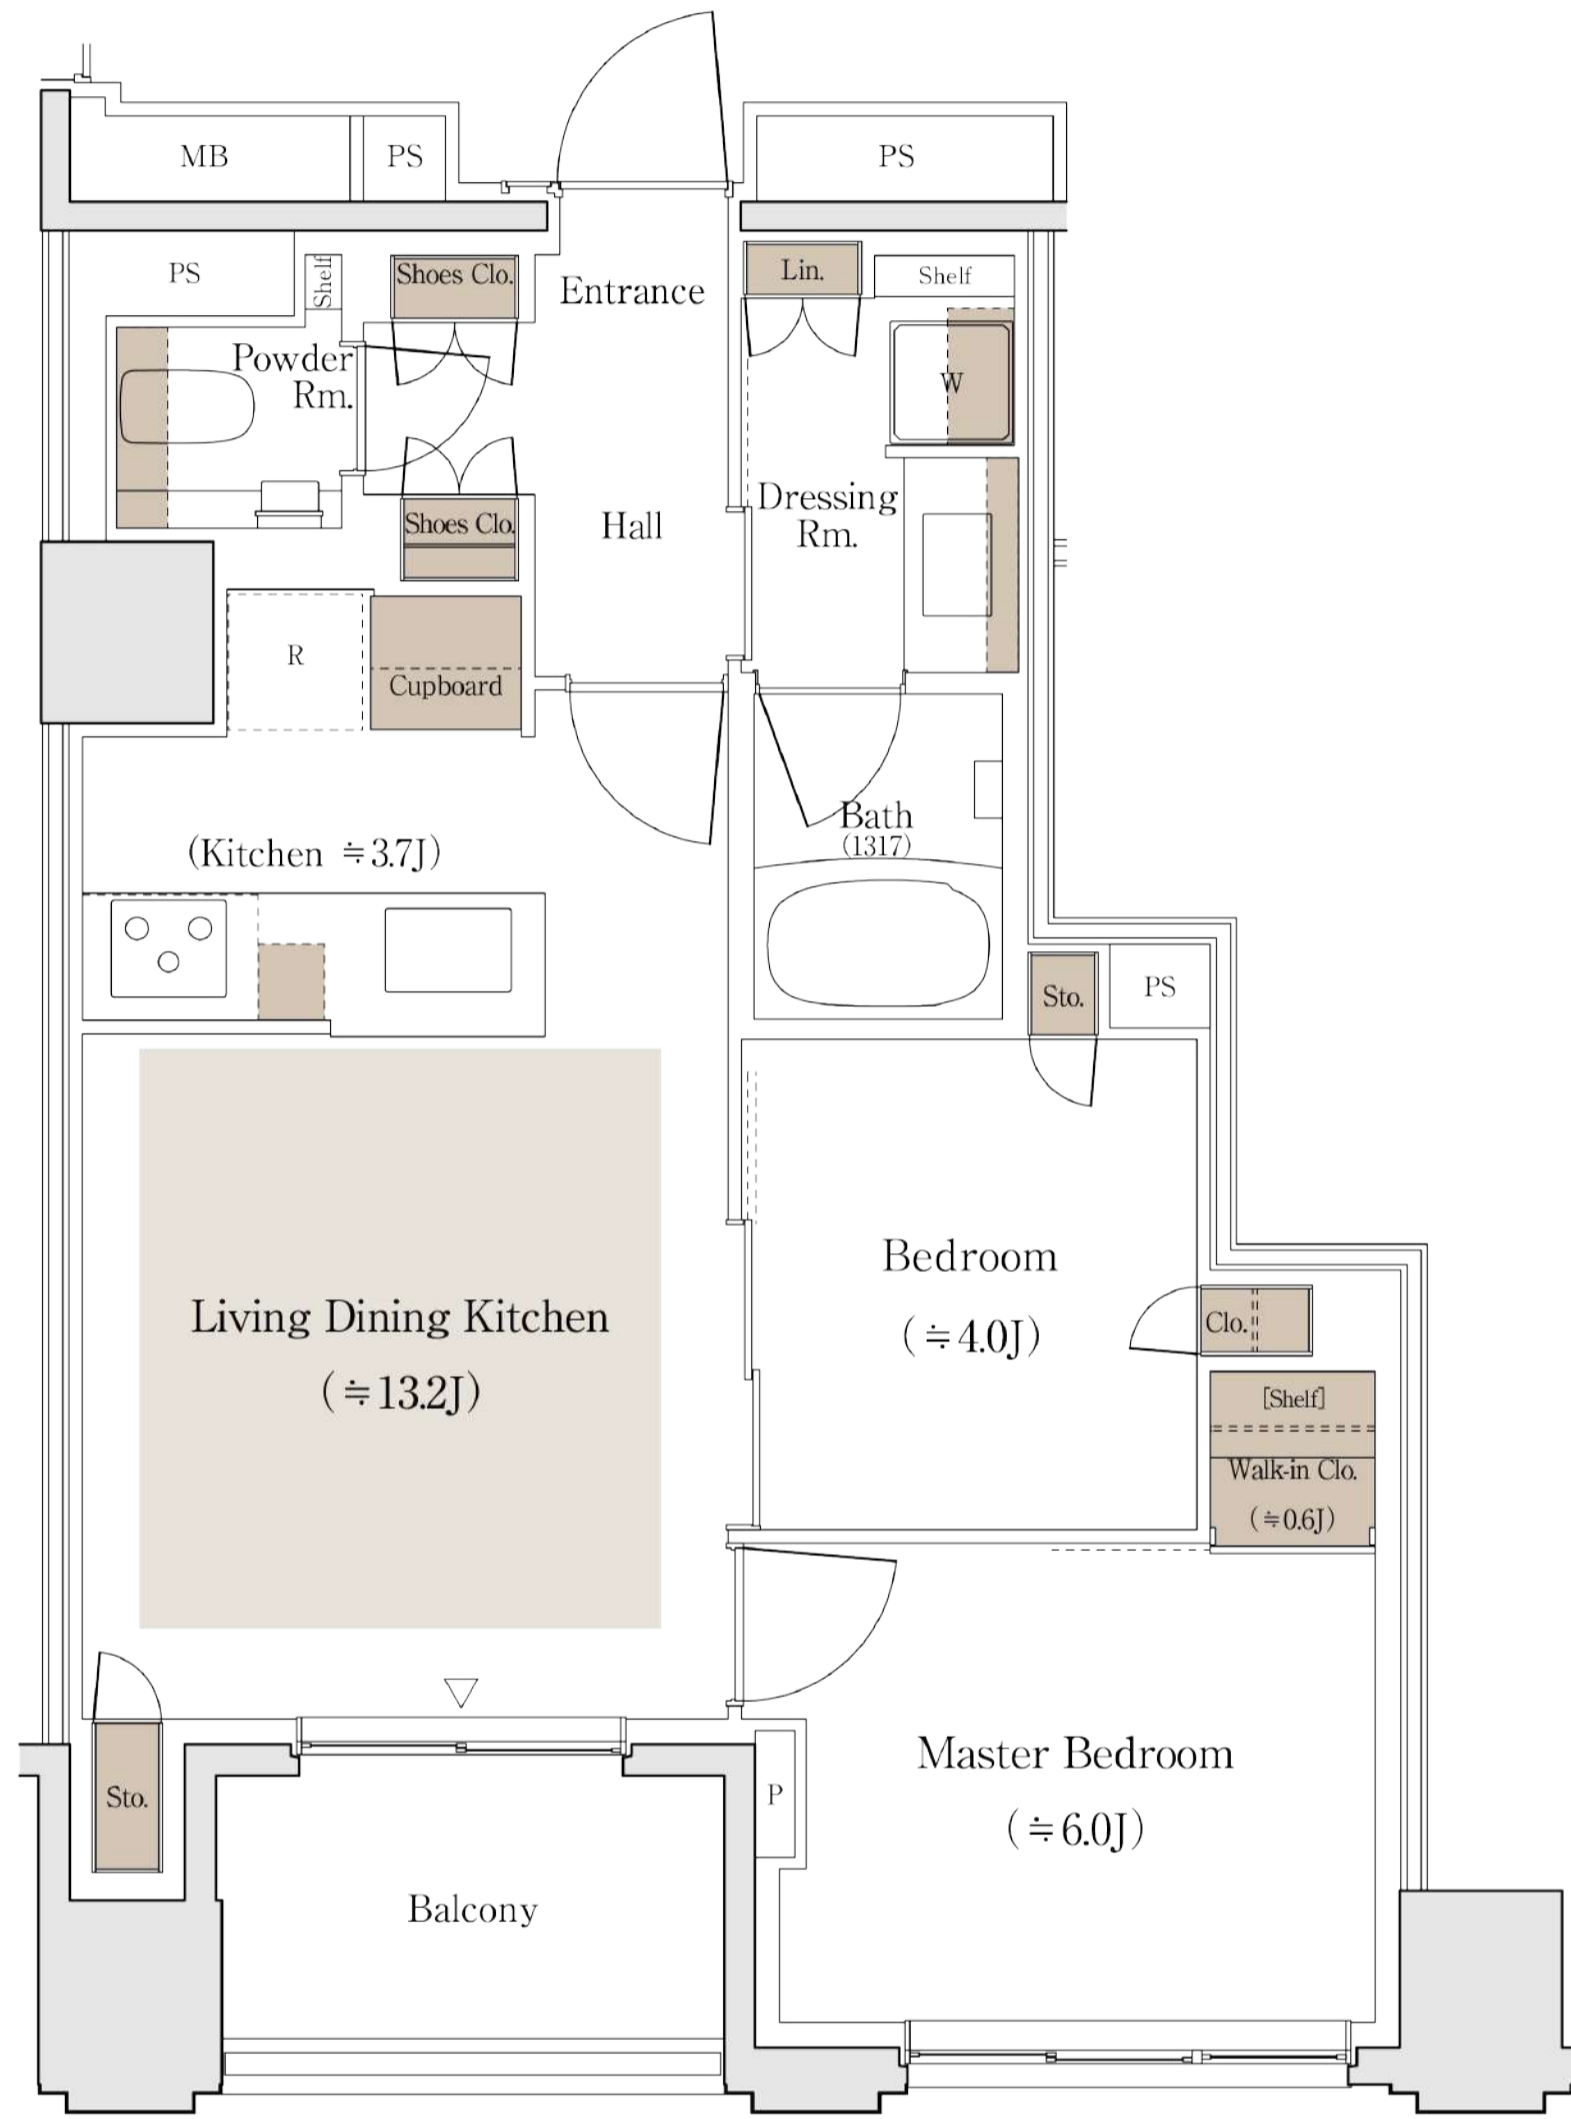

C type

2LDK+WIC

■専有面積 / 55.11㎡(約16.67坪) ■バルコニー面積 / 4.48㎡

■床暖房 ■収納

※WIC:ウォークインクローゼット ※畳数は約表示です。※掲載の図面は設計段階の図面に基に描いたもので実際とは異なります。また施工上の理由及び改良等により変更となる場合がございます。
※本物件の代表タイプの間取りを表示しています。販売住戸の間取りにつきましては、本広告時の物件概要内「販売住戸の一覧」をご覧ください。