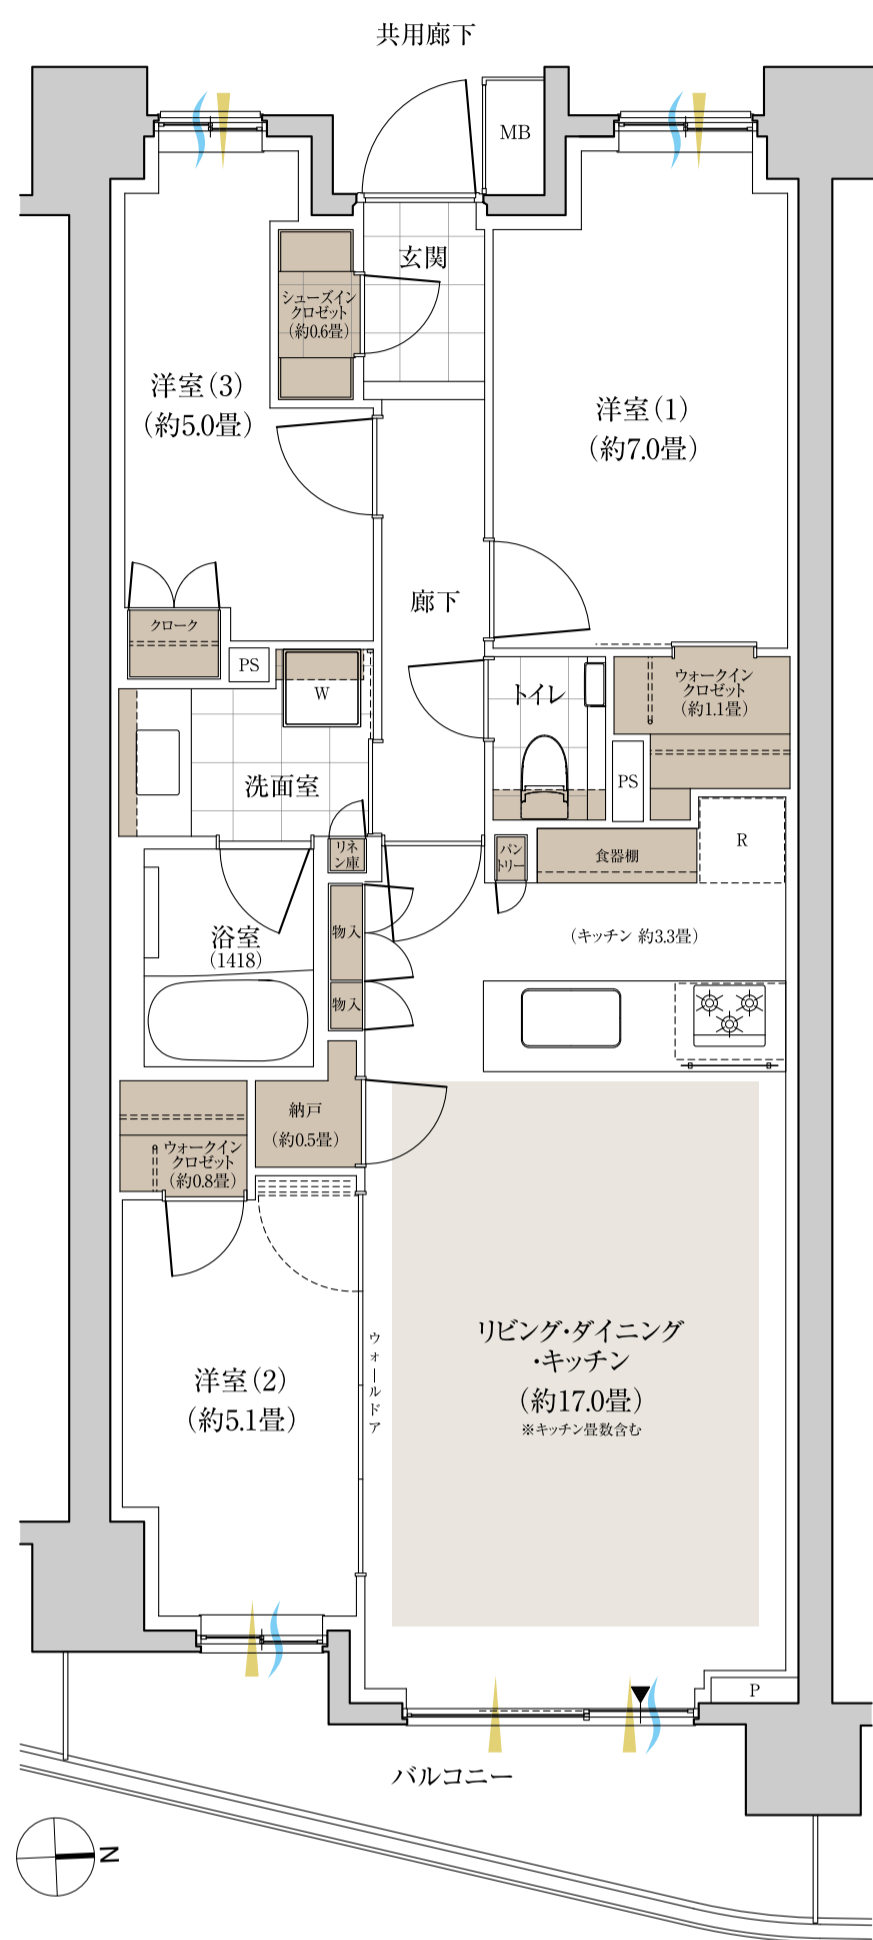

K type (2~6階)

3LDK+2WIC+SIC+N

専有面積 / **76.08㎡** (約23.01坪)

バルコニー面積 / 8.49㎡

床暖房 収納 採光 通風

WIC:ウォークインクローゼット SIC:シューズインクローゼット N:納戸

※掲載の図面は設計段階の図面を基に描いたもので実際とは異なります。また施工上の理由及び改良等により変更となる場合がございます。

※住戸により仕様・形状が異なる場合がございます。