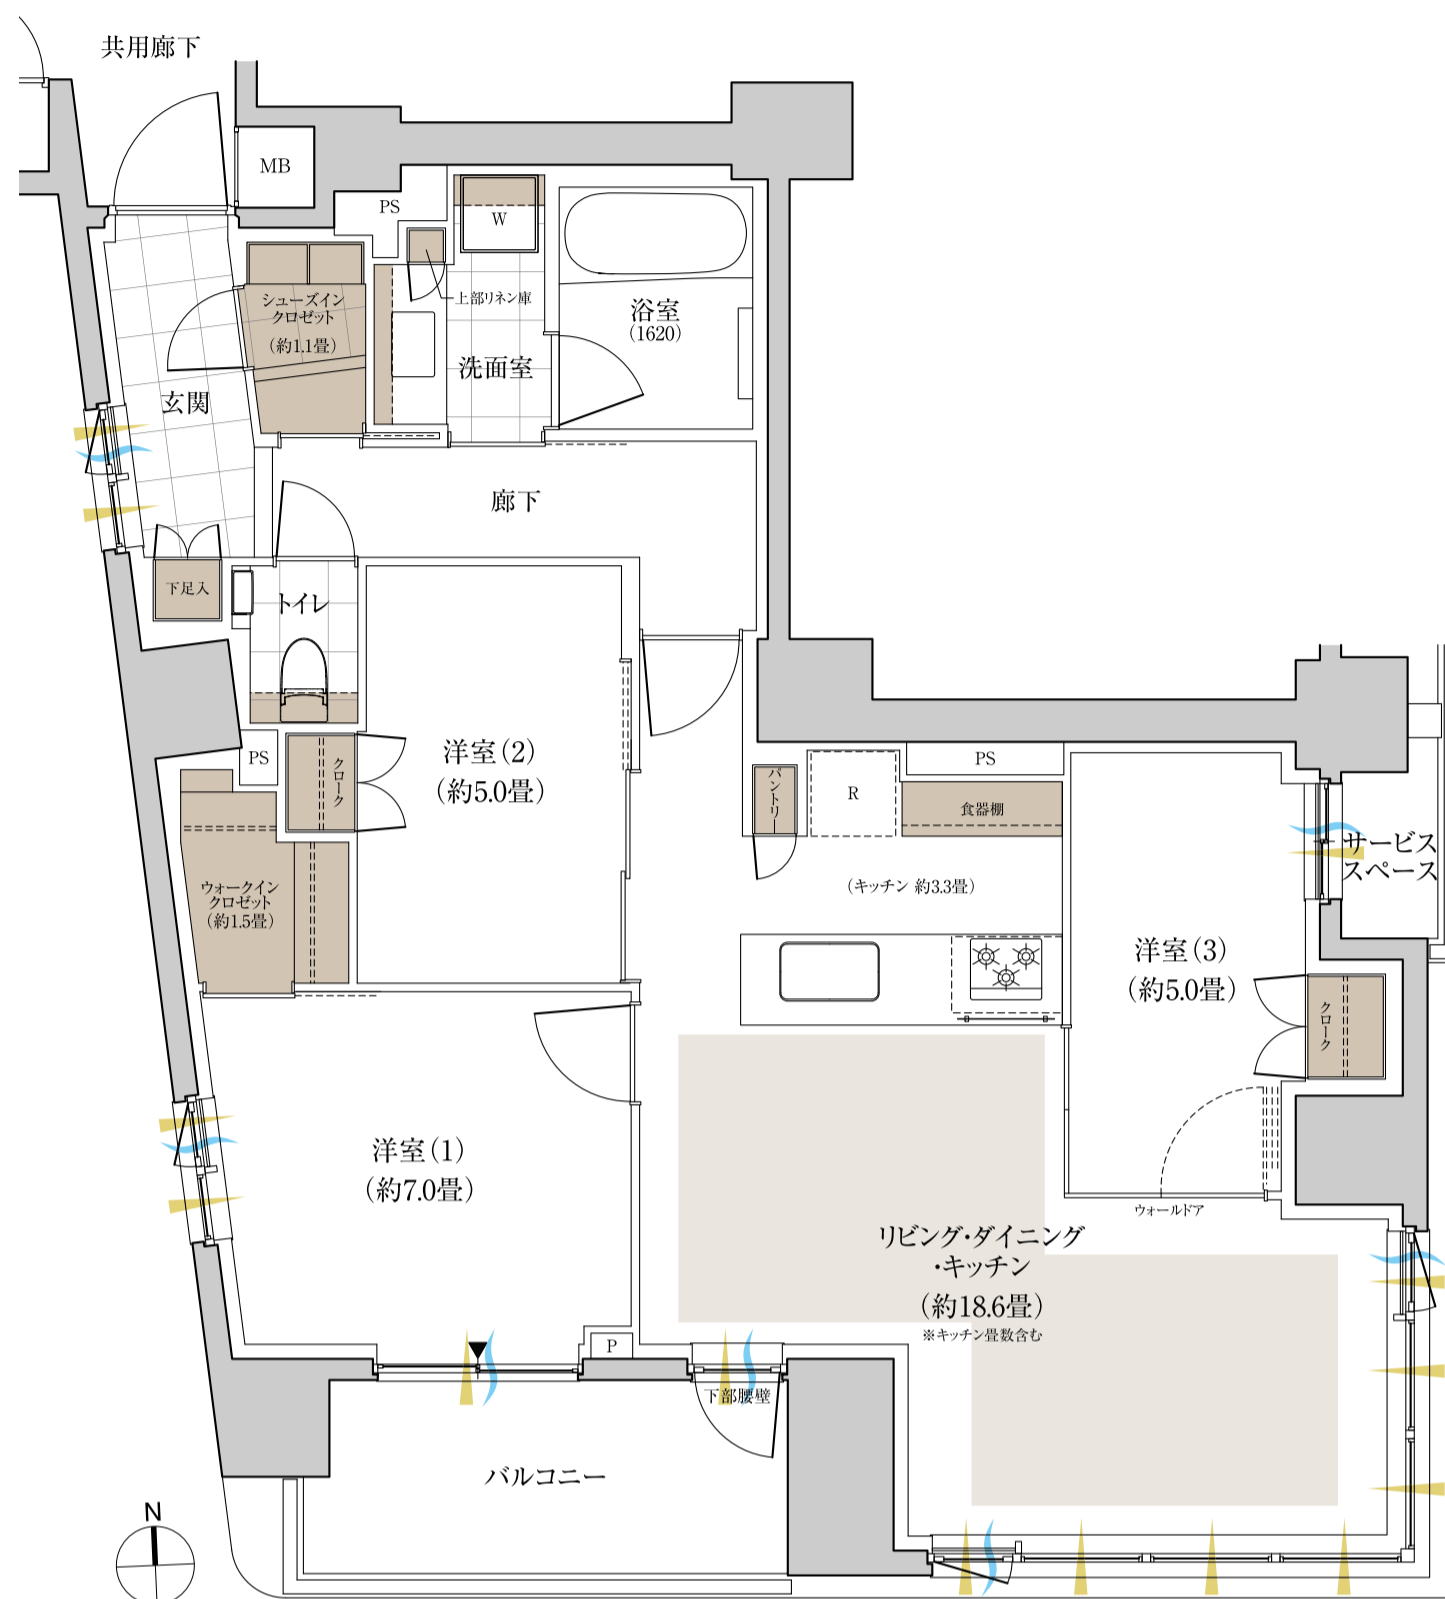

M type

3LDK+WIC+SIC

専有面積 / **86.08m²** (約26.03坪)

バルコニー面積 / 8.24m²

サービススペース面積 / 1.90m²

床暖房 収納 採光 通風

WIC:ウォークインクローゼット SIC:シューズインクローゼット

※掲載の図面は設計段階の図面を基に描いたもので実際とは異なります。また施工上の理由及び改良等により変更となる場合がございます。

※住戸により仕様・形状が異なる場合がございます。

※代表タイプの間取りを表示しております。販売住戸の間取りについては本広告時の物件概要の【販売住戸の一覧】をご覧ください。

「パークホームズ下北沢ガーデン」インフォメーションデスク

 **0120-676-321**

営業時間 / 11:00~17:00
定休日 / 水・土・日曜日・祝日