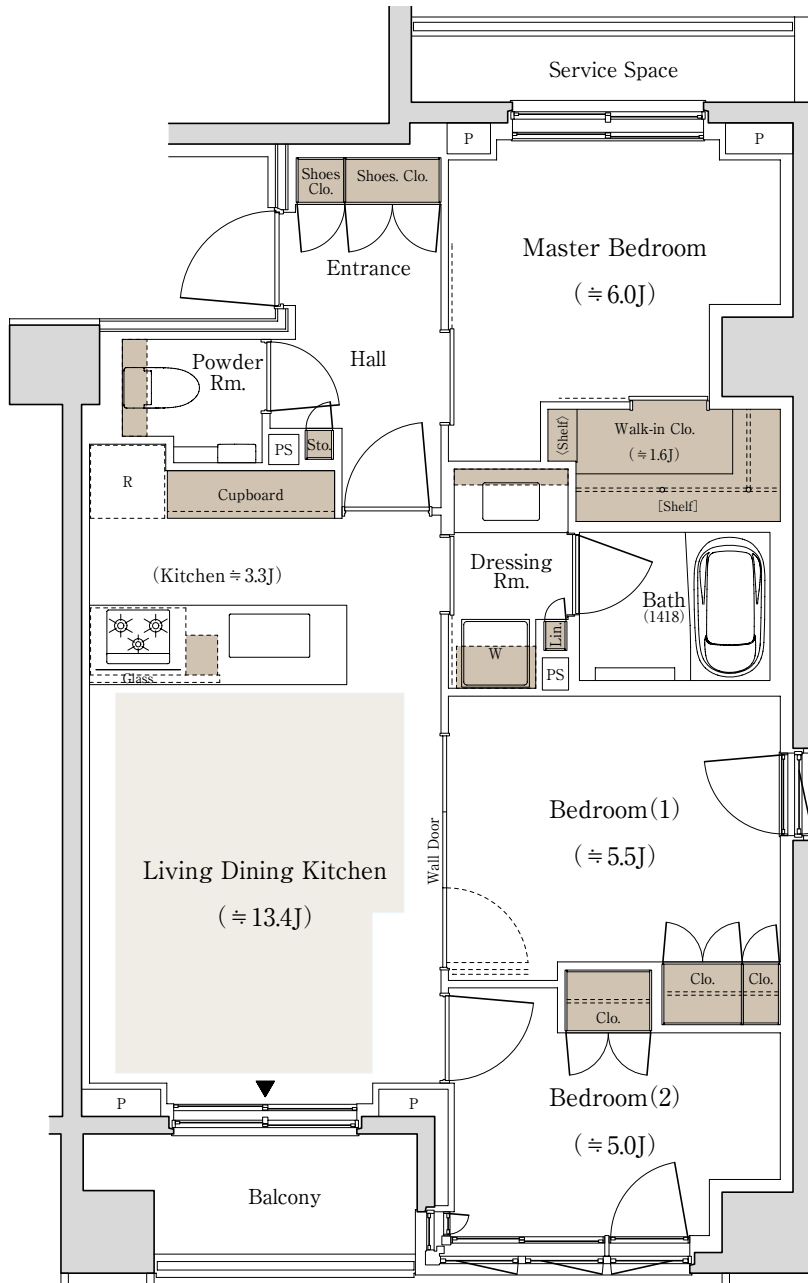

A  
TYPE

3LDK+WIC

■ 専有面積 / 66.32㎡ (約20.06坪) ■ バルコニー面積 / 4.35㎡ (約1.31坪)

サービススペース面積 / 3.11㎡ (約0.94坪)

床暖房 収納

※WIC:ウォークインクローゼット、J:畳数(畳数は「約」表示です。)  
 ※掲載の図面は設計段階の図面を基に描いたもので実際とは異なります。また施工上の理由及び改良等により変更となる場合がございます。  
 ※住戸により仕様・形状が異なる場合がございます。  
 ※リビング・ダイニング・キッチンにキッチン畳数含む。  
 ※キッチン部分の畳数には、システムキッチン・冷蔵庫置場・カップボードが含まれています。  
 ※本物件の代表タイプの間取りを表示しています。販売住戸の間取りにつきましては、本広告時の物件概要内「販売住戸の一覧」をご覧ください。