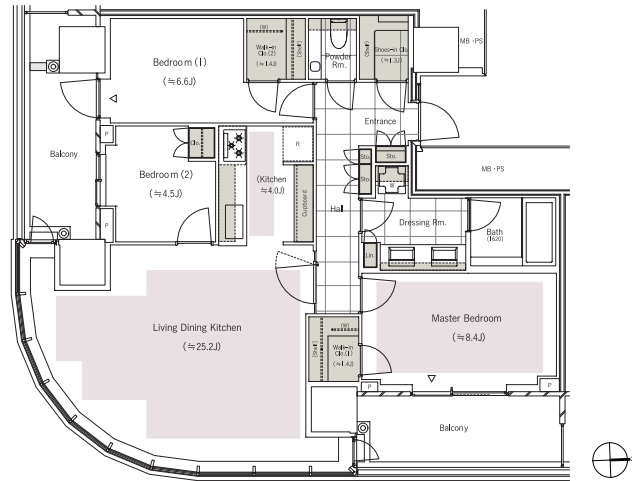

## E100se type 3LDK+2WIC+SIC

専有面積 / 100.03 m<sup>2</sup> (約30.25坪)バルコニー面積 / 18.97 m<sup>2</sup> (約5.73坪)

収納:  床暖房範囲:

※WIC:ウォークインクローゼット、SIC:シューズインクローゼット、J:畳数(畳数は「約」表示です。)

※掲載の図面は設計段階の図面を基に描いたもので実際とは異なります。また施工上の理由及び改良等により変更となる場合がございます。

※住戸により仕様・形状が異なる場合がございます。

※リビング・ダイニング・キッチンにキッチン畳数含む。

※キッチン部分の畳数には、システムキッチン・冷蔵庫置場・カッボードが含まれています。

※本物件の代表タイプの間取りを表示しています。販売住戸の間取りにつきましては、本広告時の物件概要内「販売住戸の一覧」をご覧ください。

「パークコート麻布十番東京」レジデンシャルサロン

0120-321-622

午前10時～午後5時  
定休日/火曜・水曜・木曜