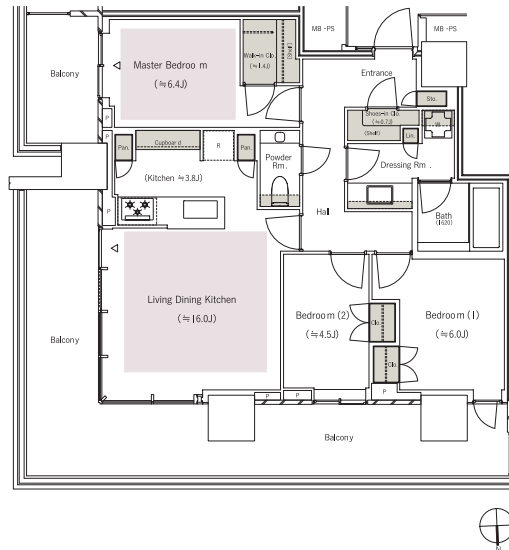

パークコート麻布十番東京 ザタワーノース

E80ne type 3LDK+WIC+SIC

専有面積 / 80.00㎡ (約24.20坪)

バルコニー面積 / 36.27㎡ (約10.97坪)

収納: ■■■■■ 床暖房範囲: ■■■■■

※WIC:ウォークインクローゼット、SIC:シューズインクローゼット、J:畳数(畳数は「約」表示です。)

※掲載の図面は設計段階の図面を基に描いたもので実際とは異なります。また施工上の理由及び改良等により変更となる場合がございます。

※住戸により仕様・形状が異なる場合がございます。

※リビング・ダイニング・キッチンにキッチン畳数含む。

※キッチン部分の畳数には、システムキッチン・冷蔵庫置場・カップボードが含まれています。

※本物件の代表タイプの間取りを表示しています。販売住戸の間取りにつきましては、本広告時の物件概要内「販売住戸の一覧」をご覧ください。

「パークコート麻布十番東京」レジデンシャルサロン

0120-321-622

営業時間 / 午前10時～午後5時